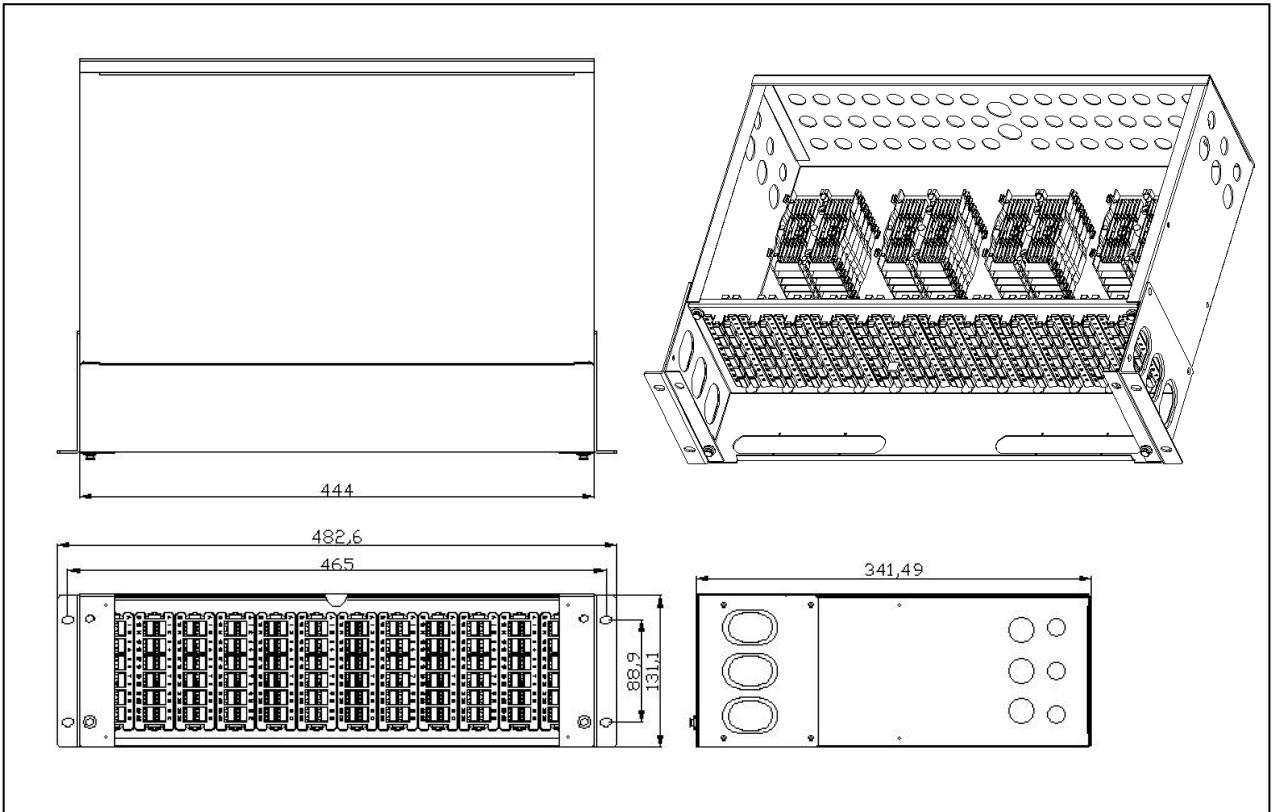

[产品结构图]

宁波多普勒通讯有限公司
Ningbo Doppler Communication Co., Ltd.

地址：浙江省余姚市经济开发区凤仪路86号
Address: No.86 fengyi road, economic development zone,
yuyao city, zhejiang province
E-mail : sale@dopplercabling.com
www.dopplercabling.com

业务热线：

联系人：杜先生 手机：13805807079

邮箱：duj@dopplercabling.com